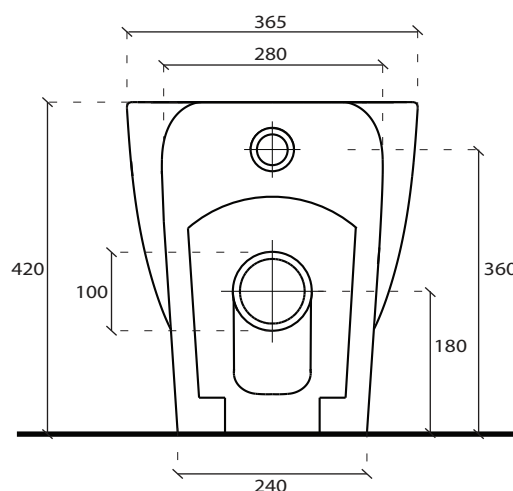

Art. **7107**

INFO

VASO CON SCARICO UNIVERSALE
WC with floor/wall draining

PESO **Kg 22**
Weight

REVISIONE 1.0
Silvano Mariano

DATA
22/11/16

CE EN 997

COLORI

CURVA TECNICA SCARICO PAVIMENTO Ø10
Elbow pipe for floor drain Ø10

cod. 9052

RACCORDO SCARICO PARETE Ø10
Pipe for wall drain Ø10

cod. 9053

VISTA DALL'ALTO

SEZIONE A-A'

VISTA POSTERIORE

ATTENZIONE: