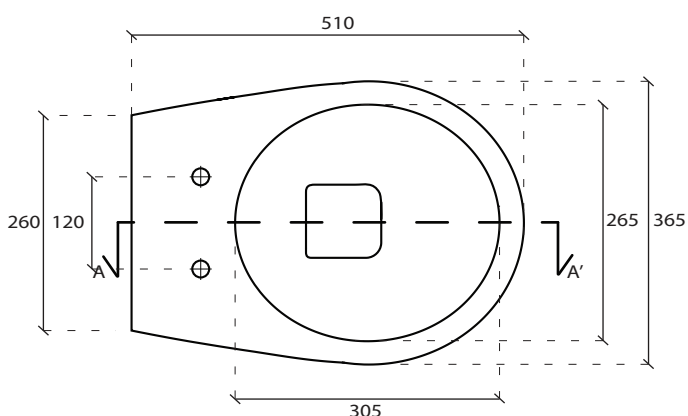

Art. **7107**

INFO

VASO CON SCARICO UNIVERSALE
WC with floor/wall draining

PESO **Kg 22**
Weight

REVISIONE 1.0
Silvano Mariano

DATA
22/11/16

CE EN 997

COLORI

CURVA TECNICA SCARICO PAVIMENTO Ø10
Elbow pipe for floor drain Ø10

cod. 9052

RACCORDO SCARICO PARETE Ø10
Pipe for wall drain Ø10

cod. 9053

VISTA DALL'ALTO

SEZIONE A-A'

VISTA POSTERIORE

ATTENZIONE: