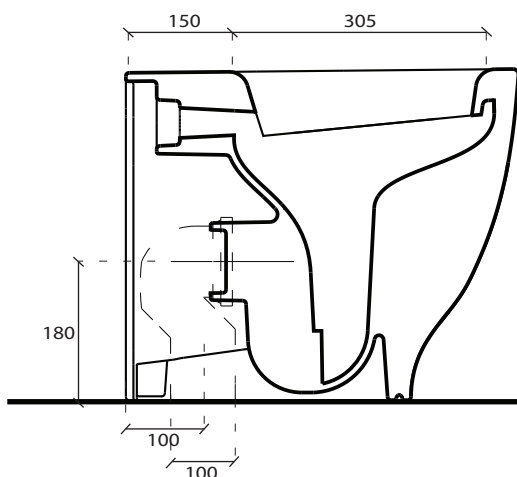

Art. **7107**

INFO

VASO CON SCARICO UNIVERSALE
WC with floor/wall draining

PESO **Kg 22**
Weight

REVISIONE 1.0
Silvano Mariano

DATA
22/11/16

CE EN 997

COLORI

CURVA TECNICA SCARICO PAVIMENTO Ø10
Elbow pipe for floor drain Ø10

cod. 9052

RACCORDO SCARICO PARETE Ø10
Pipe for wall drain Ø10

cod. 9053

VISTA DALL'ALTO

SEZIONE A-A'

VISTA POSTERIORE

ATTENZIONE: